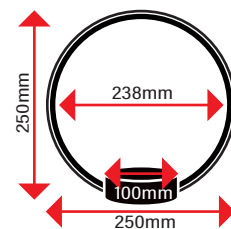

Les + produit

Anti-Gravité

L'interrupteur lévite comme par magie à 2 cm environ au centre de la base miroir

Design

Une délicate symbiose entre une prouesse scientifique et une forme classique épurée

2 interrupteurs lévitant inclus

Bille métal Ø 2cm

Lune impression 3D - Ø 4cm

Eclairage "dimnable" 3 variations
30% / 70% / 100%

Née de l'imagination fertile de ses concepteurs experts dans l'électromagnétisme, **CIRCLO®** est une lampe à poser unique et extraordinaire qui s'anime grâce à un système d'éclairage intuitif en lévitation permanente (FlySwitch System). Un objet bluffant qui vous séduira par son design épuré et sa technologie innovante !

Appuyez sur la boule en lévitation pour allumer, éteindre ou modifier la luminosité.

Caractéristiques

- Composition : ABS / Magnérite / Métal
- Puissance totale : 20 W
- Couleur éclairage lampe :
MGTCIRC01N : Blanc + multicolore (RGB)
MGTCIRC01B : Blanc + multicolore (RGB)
MGTCIRC01W : Blanc uniquement
- Couleur éclairage veilleuse-Lune : Blanc
- Système d'interrupteur FlySwitch System
- 3 variations d'intensité : 100% / 70% / 30%
- Dimensions : voir schéma ci-contre
- Alimentation secteur

Contenu de la boîte

- Lampe Circlo
- Lune avec couleur changeante - Ø 4cm
- Bille métal Ø 2cm
- Branchement secteur 100v/240v
- Manuel d'instruction multilingue

Marques et modèles déposés